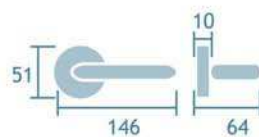

Bronce
Ref. 1221/SB/PB/BR Idra

Latón pulido
Ref. 1221/SB/03L Idra

Latón satinado opaco
Ref. 1221/SB/04T Idra

I
d
r
a

Manilla con placa
Ref. 1220/SF/MBR Idra
1jgo.

Manilla para ventana
Ref. 1222/DK/MBR Idra
2udes.