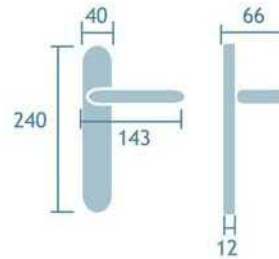

Manilla con placa
Ref. 710/SF/04 Zen.
1jgo.