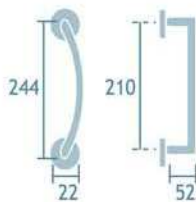

Manillón Luna
Ref. 111 AQ Luna

1ud.