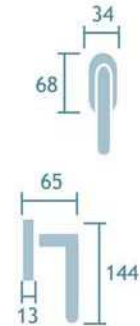

2udes.

Manilla con roseta
Castiglia.
Ref. 441/SB/04 Castiglia
1jgo.

Bronce
Ref. 441/SB/PB/BR Castiglia

Latón pulido
Ref. 441/SB/03 Castiglia

Bronce antiguo
Ref. 441/SB/AB Castiglia

Manilla con placa
Ref. 440/SF/03 Castiglia
1jgo.