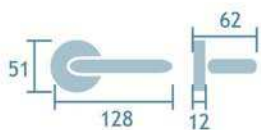

Manilla con roseta.
Bronce envejecido
Ref. 531/SB/AB Sevilla

1jgo.

Oro envejecido
Ref. 531/SB/03A Sevilla

Hierro
Ref. 531/SB/28 Sevilla

Manilla con placa
Ref. 530/SF/AB Sevilla

1jgo.

Manilla para ventana
Ref. 532/DK/AB Sevilla