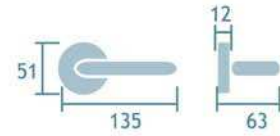

Manilla con roseta
Castiglia.
Ref. 441/SB/04 Castiglia
1jgo.