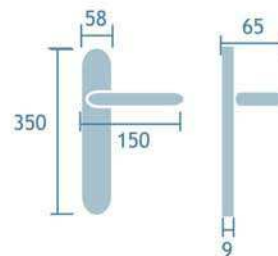

Versailles

Manilla con placa
Ref. 3100/3001 1jgo.