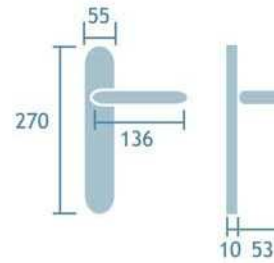

Manilla con placa
Ref. ZH-AAI
1jgo.