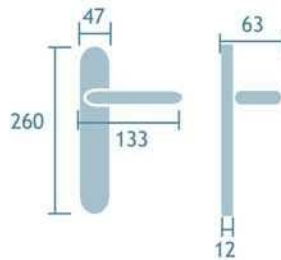

Manilla con placa
Ref. 440/SF/03 Castiglia
1jgo.