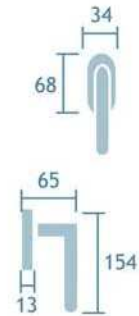

Manilla para ventana
Ref. 352/DK/03 Zoom
2udes.

Z
O
O
M