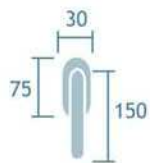

Manilla para ventana
Ref. 6063 CRS
2udes.