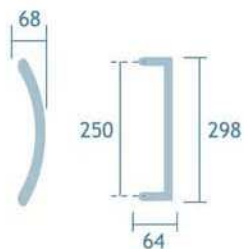

Manilla con roseta cuadrada
Cedro. Cromo satinado.
Ref.6075 CRS Cedro
1jgo.

Latón pulido
Ref. 6060 OL Cedro

Cromo satinado
Ref. 6060 CRS Cedro

Manilla con placa
Ref. VS-AAV

1jgo.

Manillón Zante
Ref. ZN-JSO