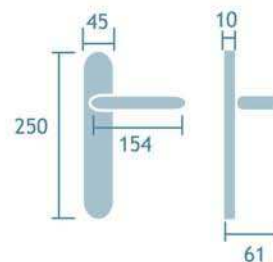

Manilla con placa
Ref. 6061/4907 CRS
1jgo.