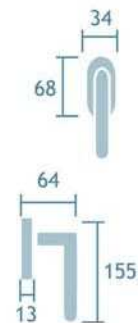

Manilla para ventana
Ref. 1032/DK/26D Link

2udes.