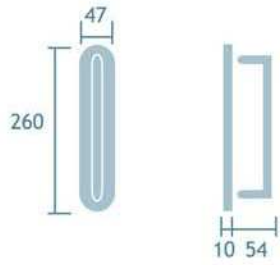

Manillón con placa
Ref. D-95 - art.01

1ud.

Manilla con roseta
bronce antiguo
porcelana marfil

Ref. D-T1 art.18 BRM
1jgo.

Bronce antiguo
porcelana craquelee
Ref. D-T1 art.18 BRC

Cuero avellana
porcelana marfil
Ref. D-T1 art.18 CAM