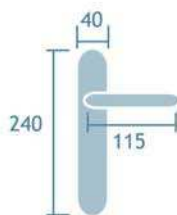

LUNA

Manilla con placa
Ref. 105PI AQ Luna

1jgo.