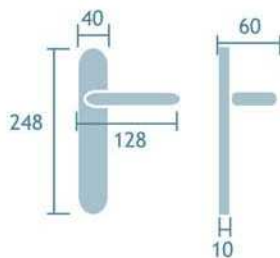

Cromo satinado
Cod.25273

Manilla con placa
Ref. Herbes/P

1jgo.

Manillón tubular roseta
Ref. M581/88

5udes.

Serie Oriá

Tirador con placa
Latón pulido
Ref. M581/2705
5 udes.

Manilla con placa
Latón pulido
Ref. Oriá
Cod. 25271
1jgo.

Manilla con roseta.
Bronce envejecido
Ref. 531/SB/AB Sevilla

1jgo.

Oro envejecido
Ref. 531/SB/03A Sevilla

Hierro
Ref. 531/SB/28 Sevilla

Manilla con placa
Ref. 530/SF/AB Sevilla

1jgo.

Manilla para ventana
Ref. 532/DK/AB Sevilla