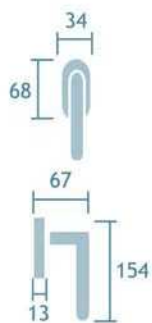

Manilla para ventana
Ref. 1142/DK/26D Bix
2udes.