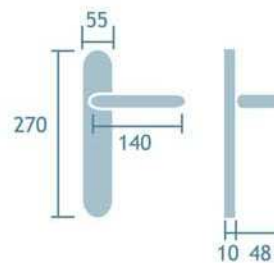

Latón pulido
Ref. LT OLV

Latón satinado
Ref. LT OS

Cromo satinado
Ref. LT CS

Manilla con roseta
Qbe. Cromo brillo.
Ref. CM CR
1jgo.

Latón satinado
Ref. CM OS

Cromo mate
Ref. CMCS

Latón pulido
Ref. CMOLV

Manilla con placa
Ref. CM-AA1
1jgo.