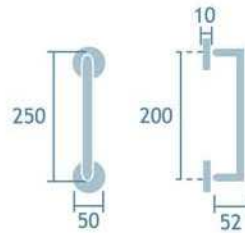

Manillón Zenn
Ref. 6029/B

1ud.