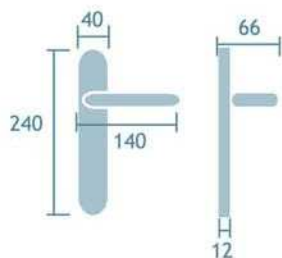

Manilla con placa
Ref. 1130/SF/26D Mitos
1jgo.