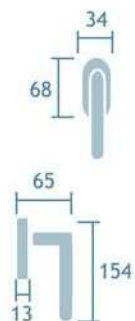

Manilla para ventana
Ref. 772/DK/26D Nadir
2udes.