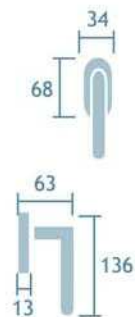

Manilla con roseta.
Bronce envejecido
Ref. 531/SB/AB Sevilla

1jgo.

Oro envejecido
Ref. 531/SB/03A Sevilla

Hierro
Ref. 531/SB/28 Sevilla

Manilla con placa
Ref. 530/SF/AB Sevilla

1jgo.

Manilla para ventana
Ref. 532/DK/AB Sevilla