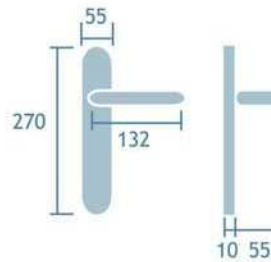

Manilla con placa
Ref. A5-AAI
1jgo.