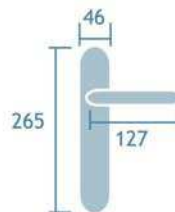

Manilla con roseta
Vallentina.

Mod: Vallentina 119
1jgo.

Bronce Satinado
Ref. 119 BO Vallentina

Bronce Inglés
Ref. 119 FU Vallentina

Latón Pulido
Ref. 119 LP Vallentina

Manilla en placa Bel.la
Ref. 108 PM FU CRAQ