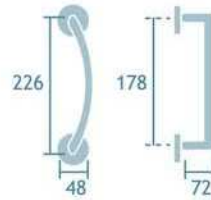

Manillón Kira
Ref. KI-JSK

1ud.