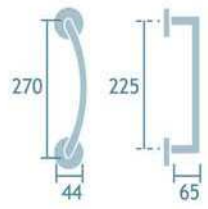

Manillón en roseta
Ref. 809M MR Kilito

1ud.