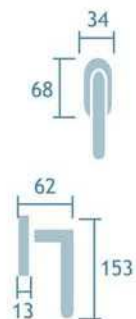

Manilla para ventana
Ref. 382/DK/04T Zoe
2zudes.

Zoe