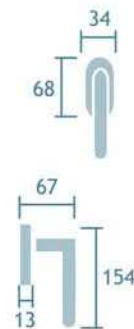

Manilla para ventana
Ref. 1132/DK/26D
2zdes.