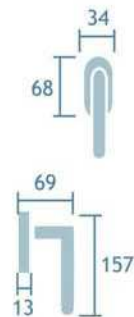

Manilla para ventana
Ref. 1222/DK/MBR Idra
2udes.