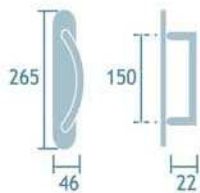

Manilla con roseta
Luna.

Mod. 105 Luna
1jgo.

Latón pulido
Ref. 105 LP Luna

Latón envejecido
Ref. 105 AQ Luna

Hierro
Ref. 105 HI Luna

María

Manilla con placa
Ref. 803P BO María

1jgo.