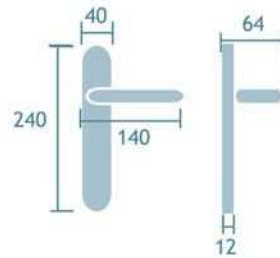

Manilla con placa
Ref. 350/SF/03 Zoom
1jgo.