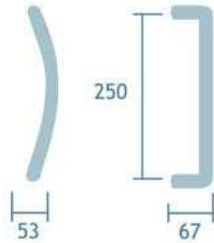

Manillón sin roseta
Ref. M550LG

 1ud.

Manilla para ventana
Ref. M0550/US920

 1jgo.

M
o
n
t
e
C
a
r
l
o

Manilla con placa
Ref. M1705/379

1jgo.

Manilla para ventana Vitoria
Ref. M0515/US956