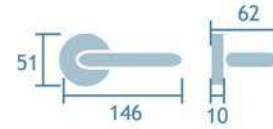

Manilla con roseta
Zoom
Ref. 351/SB/26D Zoom
1jgo.