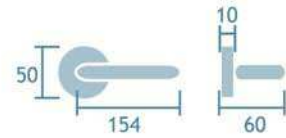

Manilla con roseta
Cedro. Cromo brillo.
Ref.6060 CR Cedro
1jgo.