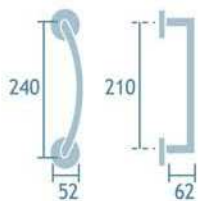

Manillón Vitoria
Ref. M515LG/19

1ud.