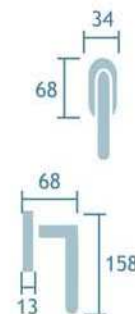

Manilla para ventana
Ref. 1262/DK/26D Cubic
2udes.

C

u

b

i

C