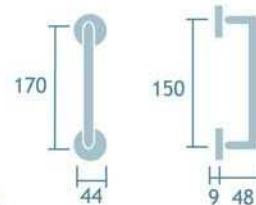

Manillón tubular roseta
Ref. M581/88

5udes.