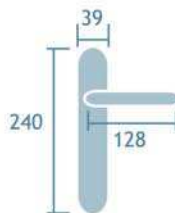

DT-1 pág.47-48

Vallentina

Manilla con placa
Ref. 119P FU Vallentina

1jgo.

Manillón Vallentina
Ref. 805 FU

1ud.

Manilla para ventana
Ref. 119G FU Vallentina

2udes.