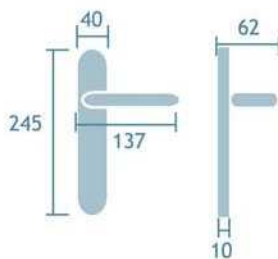

Manilla con placa
Ref. 380/SF/04T Zoe
1jgo.