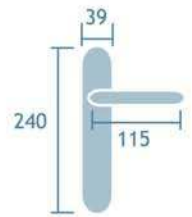

K
i
l
t
o

Manilla con placa
Ref. 809P MR Kilito

1jgo.