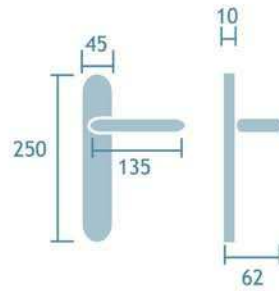

Manilla con placa
Ref. 6026/4907 Zenn

1jgo.