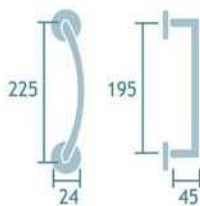

Manillón Vallentina
Ref. 805 FU

1ud.