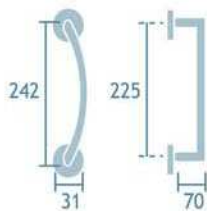

Manillón Bel.la
Ref. 110 FU BL

1ud.