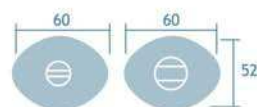

Bocallave yale
651
Ref: 651/B