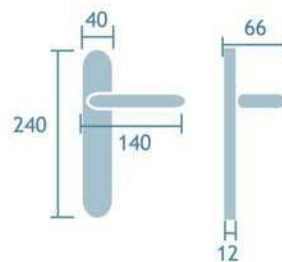

Manilla con placa
Ref. 1140/SF/26D Bix
1jgo.