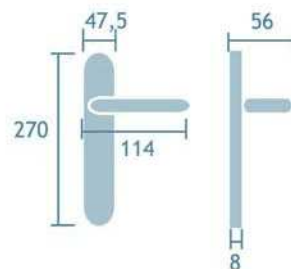

5
0
2
1

Manilla con placa
Brillo satinado

Ref. 5021 BS
Cod.95710

1jgo.

Manilla con placa
Cuero avellana mate

Ref. 5021 CAM
Cod. 95711

1jgo.