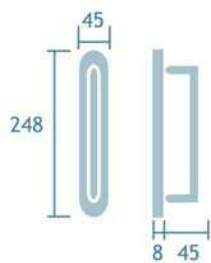

Cromo satinado
Cod.25273

Manilla con placa
Ref. Herbes/P

1jgo.

Manillón tubular roseta
Ref. M581/88

5udes.

Serie Oriá

Tirador con placa
Latón pulido
Ref. M581/2705
5 udes.

Manilla con placa
Latón pulido
Ref. Oriá
Cod. 25271
1jgo.