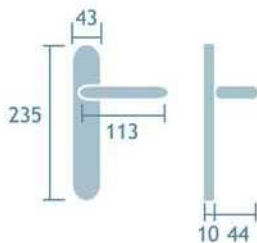

Cromo satinado
Cod.25273

Manilla con placa
Ref. Herbes/P

1jgo.

Manillón tubular roseta
Ref. M581/88

5udes.

Serie Oriá

Tirador con placa
Latón pulido
Ref. M581/2705
5 udes.

Manilla con placa
Latón pulido
Ref. Oriá
Cod. 25271
1jgo.