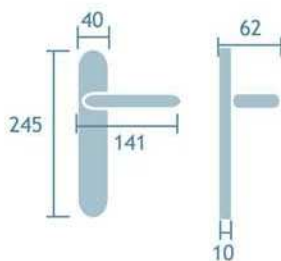

Manilla con placa
Ref. 770/SF/26D Nadir
1jgo.