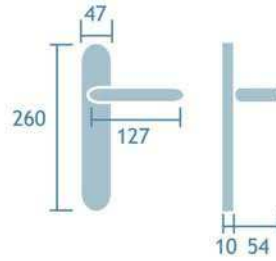

Manilla con placa
Ref. D-95 - art.00

1jgo.

D
-
T
I