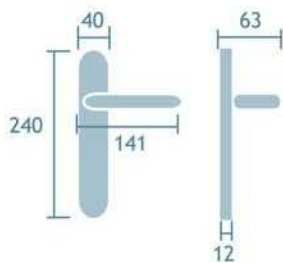

Manilla con roseta Link.
Ref. 1031/SB/26D

1jgo.

Niquel satinado opaco
Ref. 1031/SB/MSN Link

Latón satinado opaco
Ref. 1031/SB/04T Link

L
i
n
k

Manilla con placa
Ref. 1030/SF/26D Link

1jgo.

Manilla para ventana
Ref. 1032/DK/26D Link