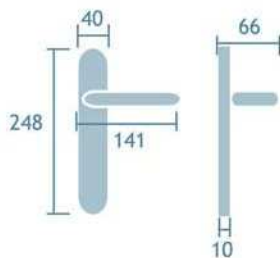

Bronce
Ref. 1221/SB/PB/BR Idra

Latón pulido
Ref. 1221/SB/03L Idra

Latón satinado opaco
Ref. 1221/SB/04T Idra

I
d
r
a

Manilla con placa
Ref. 1220/SF/MBR Idra
1jgo.

Manilla para ventana
Ref. 1222/DK/MBR Idra
2udes.