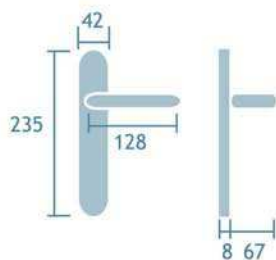

Manillón sin roseta
Ref. M550LG

 1ud.

Manilla para ventana
Ref. M0550/US920

 1jgo.

M
o
n
t
e
C
a
r
l
o

Manilla con placa
Ref. M1705/379

1jgo.

Manilla para ventana Vitoria
Ref. M0515/US956