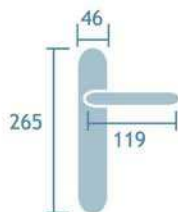

Manilla con roseta
Luna.

Mod. 105 Luna
1jgo.

Latón pulido
Ref. 105 LP Luna

Latón envejecido
Ref. 105 AQ Luna

Hierro
Ref. 105 HI Luna

María

Manilla con placa
Ref. 803P BO María

1jgo.