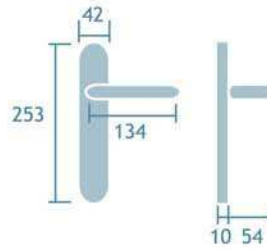

Latón satinado
Ref. VS OS

Manilla con placa
Ref. LT-AAV

1jgo.