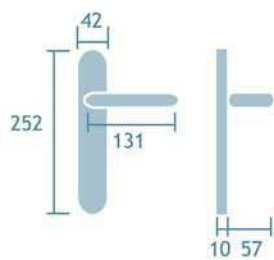

Manilla con roseta cuadrada
Cedro. Cromo satinado.
Ref.6075 CRS Cedro
1jgo.

Latón pulido
Ref. 6060 OL Cedro

Cromo satinado
Ref. 6060 CRS Cedro

Manilla con placa
Ref. VS-AAV

1jgo.

Manillón Zante
Ref. ZN-JSO