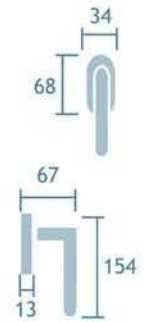

Manilla para ventana
Ref. 712/DK/04 Zen.
2zdes.