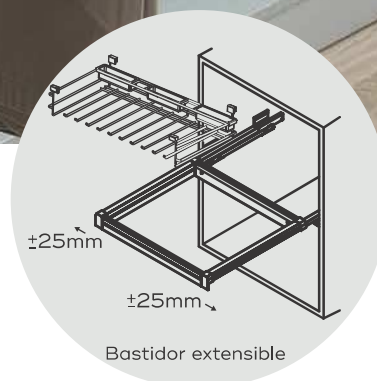

20

Ref: INT-A007
Pantalonero multifunción

CARACTERÍSTICAS

- **Altura:** 140mm • **Fondo:** 475mm
- **Ancho:** ver tabla inferior.
- **Capacidad máxima:** 35 Kg

Guías sincronizadas

Cierre silencioso

ACABADOS