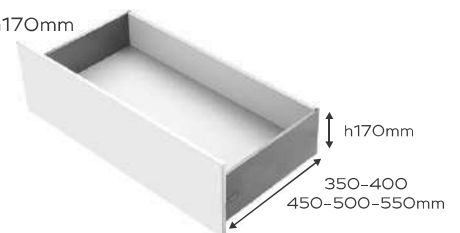

CARACTERÍSTICAS

- **Altura:** 130mm • **Fondo:** 450mm
- **Ancho:** ver tabla inferior.
- **Capacidad máxima:** 30 Kg

Guías sincronizadas

Cierre silencioso

ACABADOS

- Blanco
- Moca

x1 SET

REF. INT-A009

CAJÓN SLIM

iNTOO®

12

Ref: GQS

Cajón modular, h80mm

h120mm

h170mm

CARACTERÍSTICAS

- **Altura:** 80, 120 y 170mm
- **Fondo:** 350-400-450-500-550mm
- **Ancho:** según hueco de armario.
- **Capacidad máxima:** 35 Kg

ACABADOS

- Blanco
- Antracita

h80mm

REF. GQS80

ACABADO: Blanco		ACABADO: Antracita	
CÓDIGO	FONDO	CÓDIGO	FONDO
20660	350mm	20154	350mm
20661	400mm	20155	400mm
20662	450mm	20156	450mm
20663	500mm	20157	500mm
20664	550mm	20158	550mm