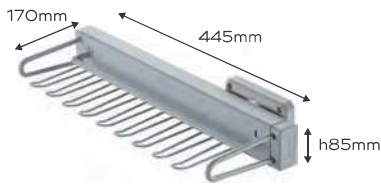

Ref: INT-AO13
Corbatero-cinturonero