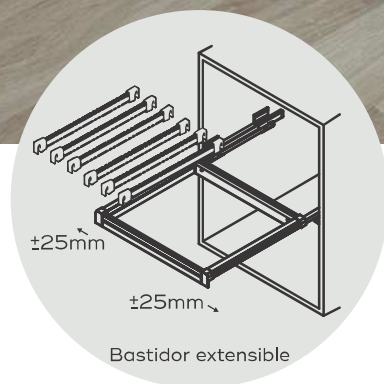

CÓDIGO	ANCHO	HUECO ARMARIO
21763	564~614mm	600mm
21877	664~714mm	700mm
21765	764~814mm	800mm
21764	864~914mm	900mm

PANTALONERO METÁLICO

iNTOO®

18

Ref: INT-A006
Pantalonero

Ref: INT-A023
Varilla pantalonero

CARACTERÍSTICAS

- **Altura:** 60mm
- **Fondo:** 475mm
- **Ancho:** ver tabla inferior.
- **Capacidad máxima:** 35 Kg

Guías sincronizadas

Cierre silencioso

ACABADOS

- Blanco
- Moca

x1 SET

REF. INT-A006