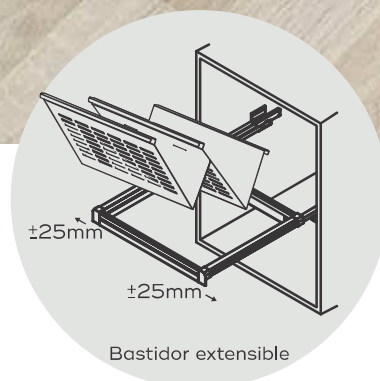

ZAPATERO METÁLICO

iNTOO®

22

Ref: INT-A008
Zapatero

CARACTERÍSTICAS

- **Altura:** 180mm • **Fondo:** 475mm
- **Ancho:** ver tabla inferior.
- **Capacidad máxima:** 35 Kg

ACABADOS

- Blanco
- Moca