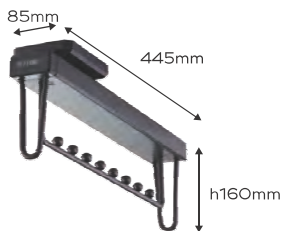

iNTOO
interiorismo

ZAPATERO GIRATORIO Y EXTRAIBLE

iNTOO®

24

Ref: INT-AO24

Zapatero giratorio
y extraible

CARACTERÍSTICAS

- **Altura:** Extensible, ver tabla inferior.
- **Fondo:** 340mm
- **Ancho:** 800mm
- **Acho de balda:** 700mm
- **Capacidad máxima:** 32 Kg, 3-4 pares de zapatos por balda.

CÓDIGO	ALTURA	BALDAS
26865	1400-1650mm	8
26867	2000-2250mm	12

COLGADOR PERCHAS

INTOO®

26

Ref: INT-AO12
Colgador de perchas

 Cierre silencioso
ACABADOS
 Blanco
 Moca
 x1 SET

REF. INT-AO12

ACABADO: Blanco