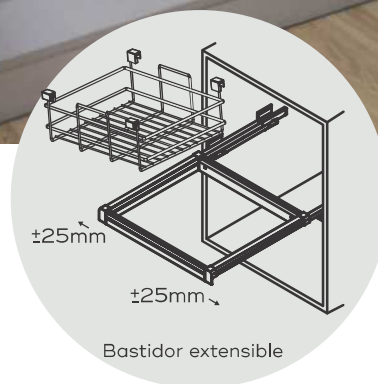

CESTA METÁLICA

iINTOO®

16

Ref: INT-A005

Cesta metálica

CARACTERÍSTICAS

- **Altura:** 200mm
- **Fondo:** 475mm
- **Ancho:** ver tabla inferior.
- **Capacidad máxima:** 35 Kg

Guías sincronizadas