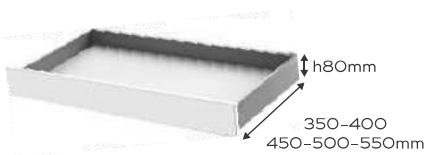

CAJÓN SLIM

iNTOO®

12

Ref: GQS

Cajón modular, h80mm

h120mm

h170mm

CARACTERÍSTICAS