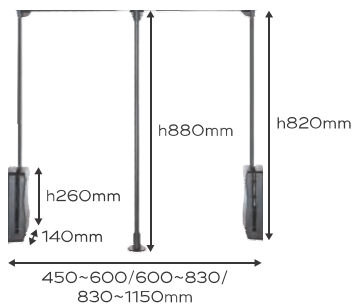

— REF. INT-AO14 —

ACABADO: Gris

CÓDIGO	ANCHO
21806	300mm

CARACTERÍSTICAS

- **Altura:** 138mm
- **Fondo:** 440mm
- **Ancho:** 300mm
- **Capacidad máxima:** 20 Kg

Ref: INT-AO16
Colgador basculante

ACABADOS

- Moca
- Plata

REF. INT-AO16

ACABADO: Moca		ACABADO: Plata	
CÓDIGO	ANCHO	CÓDIGO	ANCHO
21809	450~600mm	23811	450~600mm
21810	600~830mm	23813	600~830mm
21811	830~1150mm	23815	830~1150mm

CARACTERÍSTICAS

- Altura: 880mm
- Fondo: 140mm
- Ancho: colgador basculante.
- Capacidad máxima: 10 Kg