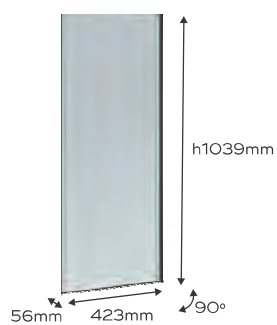

Ref: INT-AO11

Espejo extraíble con rotación