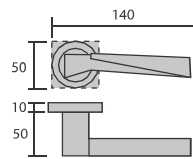

pūll®
T W I N S

Atenas

26485. Cromo brillo / Níquel satinado

Concepto Pull Twins. Los modelos de manillas y accesorios Pull Twins incluyen roseta redonda y cuadrada (50mm), con la posibilidad de usar una u otra en función del diseño que se requiera.

Berlín

26486. Cromo brillo / Niquel satinado

Concepto Pull Twins. Los modelos de manillas y accesorios Pull Twins incluyen roseta redonda y cuadrada (50mm), con la posibilidad de usar una u otra en función del diseño que se requiera.