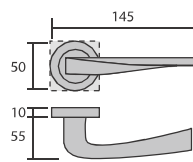

Berlín

26486. Cromo brillo / Niquel satinado

Concepto Pull Twins. Los modelos de manillas y accesorios Pull Twins incluyen roseta redonda y cuadrada (50mm), con la posibilidad de usar una u otra en función del diseño que se requiera.

Lisboa

26487. Cromo brillo / Níquel satinado

Concepto Pull Twins. Los modelos de manillas y accesorios Pull Twins incluyen roseta redonda y cuadrada (50mm), con la posibilidad de usar una u otra en función del diseño que se requiera.

Dublín

26488. Cromo brillo / Níquel satinado

Concepto Pull Twins. Los modelos de manillas y accesorios Pull Twins incluyen roseta redonda y cuadrada (50mm), con la posibilidad de usar una u otra en función del diseño que se requiera.

Manillón Berlín

Concepto Pull Twins. Los modelos de manillas y accesorios Pull Twins incluyen roseta redonda y cuadrada (50mm), con la posibilidad de usar una u otra en función del diseño que se requiera.