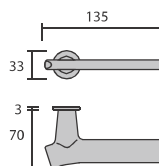

Wing

Roseta C3, con muelle de retorno integrado, y sólo 3 mm de espesor, es una evolución técnica y estética que realza la manilla y la puerta.