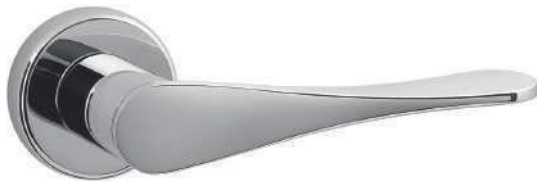

6190C3/CRS. **Cromo satinado**

6190C3/H-GR. **Grafito**

Spoon

6225/CR. **Cromo brillo**

Roseta C3, con muelle de retorno integrado, y sólo 3 mm de espesor, es una evolución técnica y estética que realza la manilla y la puerta.