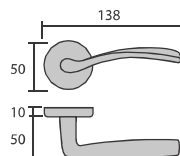

R8B LS
Latón satinado