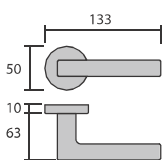

6200C3/H-GR. **Grafito**