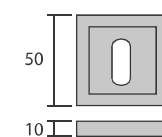

Condena c/desbloqueo red. 50mm.
ACC-U-004