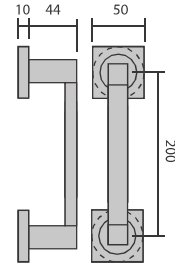

Berlín

26486. Cromo brillo / Niquel satinado

Concepto Pull Twins. Los modelos de manillas y accesorios Pull Twins incluyen roseta redonda y cuadrada (50mm), con la posibilidad de usar una u otra en función del diseño que se requiera.

Lisboa

26487. Cromo brillo / Níquel satinado

Concepto Pull Twins. Los modelos de manillas y accesorios Pull Twins incluyen roseta redonda y cuadrada (50mm), con la posibilidad de usar una u otra en función del diseño que se requiera.

Dublín

26488. Cromo brillo / Níquel satinado

Concepto Pull Twins. Los modelos de manillas y accesorios Pull Twins incluyen roseta redonda y cuadrada (50mm), con la posibilidad de usar una u otra en función del diseño que se requiera.

Manillón Berlín

Concepto Pull Twins. Los modelos de manillas y accesorios Pull Twins incluyen roseta redonda y cuadrada (50mm), con la posibilidad de usar una u otra en función del diseño que se requiera.