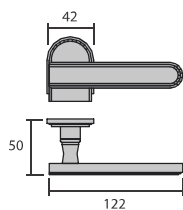

Deco

3335/NL. Niquel brillo

3335/OCS. Oro-champagne satinado

3335BY

2907Q63335

58

58