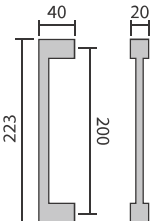

827MGT Grafito