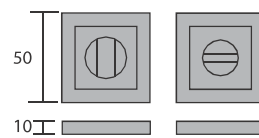

26745. Níquel sat.
26751. Antracita
26761. Blanco
26767. Negro

Condena c/desbloqueo red. 35mm.
ACC-U-010