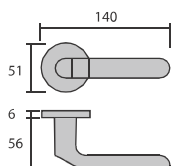

Callas

1611/SB/26. Cromo brillo