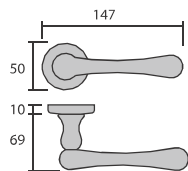

York

2005/NL. Niquel brillo