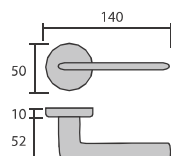

R8B BK
Negro mate