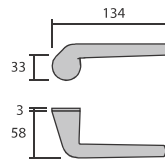

Lift

Roseta C3, con muelle de retorno integrado, y sólo 3 mm de espesor, es una evolución técnica y estética que realza la manilla y la puerta.