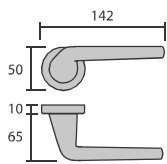

6185/CRS. **Cromo satinado**

6185/H-GR. **Grafito**

5015BY

5201-Polo

Roseta C3, con muelle de retorno integrado, y sólo 3 mm de espesor, es una evolución técnica y estética que realza la manilla y la puerta.