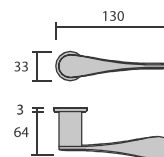

Spoon

Roseta C3, con muelle de retorno integrado, y sólo 3 mm de espesor, es una evolución técnica y estética que realza la manilla y la puerta.

5015BY