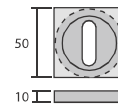

26573-ACC-U-001
Cromo brillo / Níquel satinado