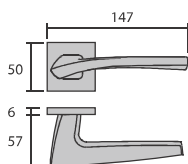

Astrid

1631/SB/26D. Cromo satinado