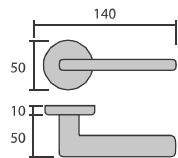

R8B LP PVD
Latón pulido PVD