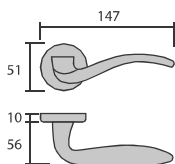

Idra

1221/SB/MBR. **Bronce satinado**