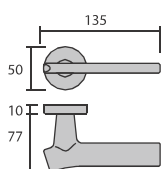

Wing

5015BY

Roseta C3, con muelle de retorno integrado, y sólo 3 mm de espesor, es una evolución técnica y estética que realza la manilla y la puerta.