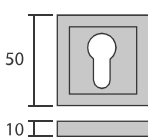

Accesorios Pull Colors

Bocallave yale red.
ACC-U-006

- 26746. Níquel sat.
- 26752. Antracita
- 26762. Blanco
- 26768. Negro

Bocallave yale cuad.
ACC-U-007

- 26747. Níquel sat.
- 26757. Antracita
- 26763. Blanco
- 26769. Negro