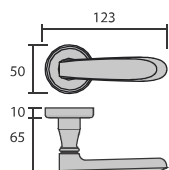

Cassia

3250/ETR. **Etrusco**