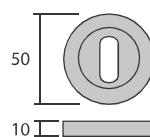

Bocallave borja cuad.
ACC-U-009

26749. Níquel sat.
26759. Antracita
26765. Blanco
26771. Negro