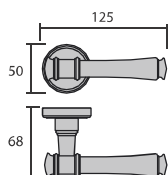

Fresia

3255/NL. Niquel brillo

3255/OCL. Oro-champagne brillo

3255/OCS. Oro-champagne satinado

4255BY

5200G64255