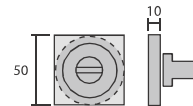

Manillón Berlín

Concepto Pull Twins. Los modelos de manillas y accesorios Pull Twins incluyen roseta redonda y cuadrada (50mm), con la posibilidad de usar una u otra en función del diseño que se requiera.

26575. Cromo brillo / Níquel satinado

Accesorios Pull Twins