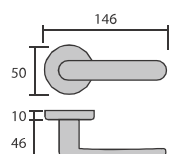

R8B IX
Inox Tech