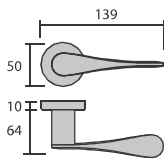

6225C3/H-GR. **Grafito**