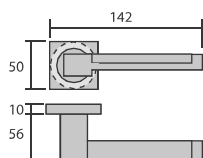

pūll®
T W I N S

Atenas

26485. Cromo brillo / Níquel satinado

Concepto Pull Twins. Los modelos de manillas y accesorios Pull Twins incluyen roseta redonda y cuadrada (50mm), con la posibilidad de usar una u otra en función del diseño que se requiera.

Berlín

26486. Cromo brillo / Niquel satinado

Concepto Pull Twins. Los modelos de manillas y accesorios Pull Twins incluyen roseta redonda y cuadrada (50mm), con la posibilidad de usar una u otra en función del diseño que se requiera.

Lisboa

26487. Cromo brillo / Níquel satinado

Concepto Pull Twins. Los modelos de manillas y accesorios Pull Twins incluyen roseta redonda y cuadrada (50mm), con la posibilidad de usar una u otra en función del diseño que se requiera.

Dublín

26488. Cromo brillo / Níquel satinado

Concepto Pull Twins. Los modelos de manillas y accesorios Pull Twins incluyen roseta redonda y cuadrada (50mm), con la posibilidad de usar una u otra en función del diseño que se requiera.