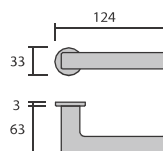

Unit

Roseta C3, con muelle de retorno integrado, y sólo 3 mm de espesor. es una evolución técnica y estética que realza la manilla y la puerta.