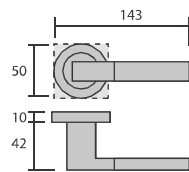

pūll®
T W I N S

Atenas

26485. Cromo brillo / Níquel satinado

Concepto Pull Twins. Los modelos de manillas y accesorios Pull Twins incluyen roseta redonda y cuadrada (50mm), con la posibilidad de usar una u otra en función del diseño que se requiera.

Berlín

26486. Cromo brillo / Niquel satinado

Concepto Pull Twins. Los modelos de manillas y accesorios Pull Twins incluyen roseta redonda y cuadrada (50mm), con la posibilidad de usar una u otra en función del diseño que se requiera.

Lisboa

26487. Cromo brillo / Níquel satinado

Concepto Pull Twins. Los modelos de manillas y accesorios Pull Twins incluyen roseta redonda y cuadrada (50mm), con la posibilidad de usar una u otra en función del diseño que se requiera.